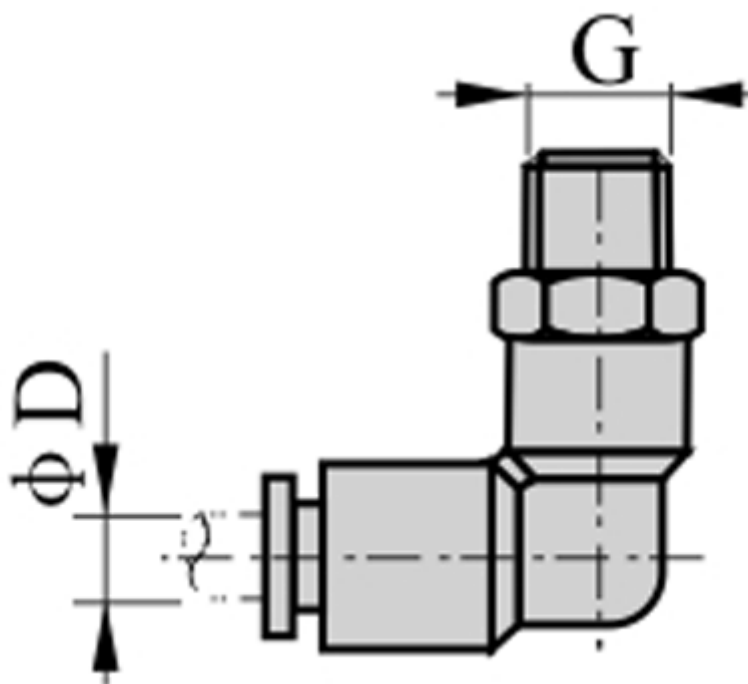

Varenummer: 58EPL602
Beskrivelse: Fitting EPL602 vinkel
udvendig gevind 1/4", slangediameter $\varnothing 6$

Mål

D = 6
Gevind = 1/4"